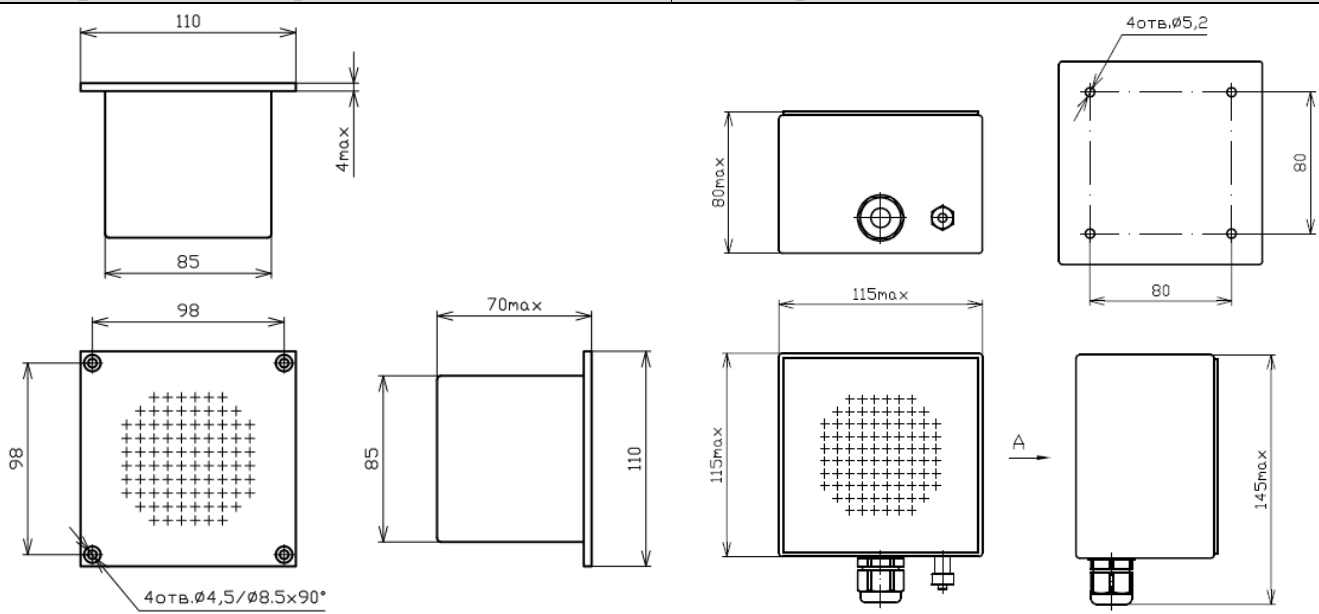

Внешний вид громкоговорителя СТА 10ГП-1

Габаритный чертеж громкоговорителя СТА 10ГП-1

Вариант для встраиваемого монтажа	Вариант для навесного монтажа
-----------------------------------	-------------------------------