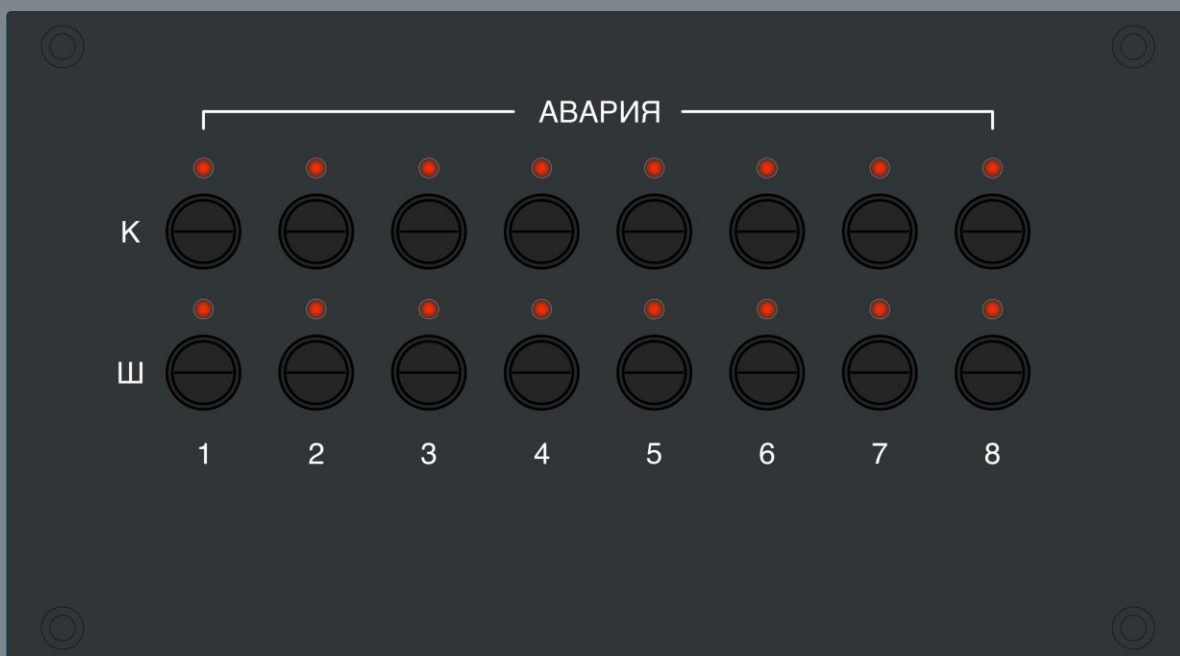

# АППАРАТУРА СУДОВОЙ СВЯЗИ И ТРАНСЛЯЦИИ «МИРАН СТА»

## Коробка КР08

### Назначение

Коробка разветвительная для 8 трансляционных линий, с элементами защиты от КЗ

### Функциональные возможности

Коробка КР08 обеспечивает возможность разветвления линий трансляции к громкоговорителям до 8-ми и защиты этих линий от короткого замыкания.

Конструктивно коробка КР08 выполнена в исполнении IP20.