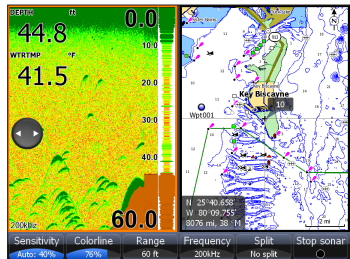

The Chart page softkeys

Pages screen

1. PAGES()

2. /

1. MENU. Adjust panel sizes()

1. MENU Edit data overlay().

2. Enter Menu

MMC / SD card slot