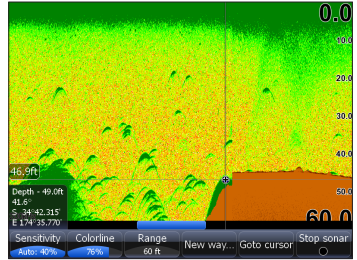

Sonar

1.

MENU.

1.

MENU.

1.

ENTER.

(Palette)

(Nightview) Iceview

(Bottom Lock) (Zoom),
Flasher

1.

Lock and Flasher

, Bottom

1.

PAGES