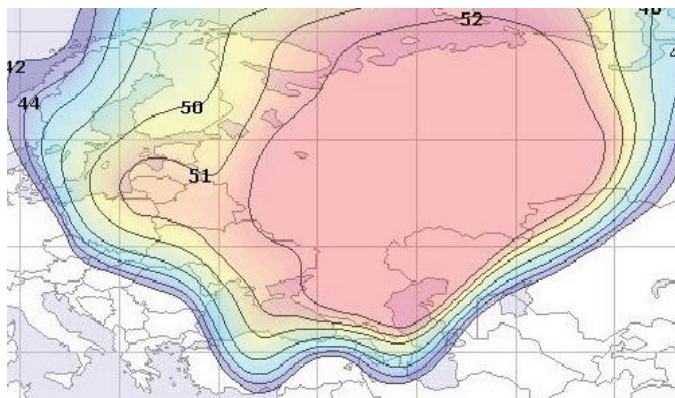

- Новая динамическая система слежения за спутником (TGS)
- Функция автоматического поиска и индификации спутника
- Двухосевая система стабилизации
- Запатентованный алгоритм широкодиапазонного и статического поиска (GRS)
- Система Автоматического СклоУправления нением
- Встроенная GPS Система
- Новый Блок Управления Антенной: упрощенное изменение информации о спутнике, упрощенная проверка состояния антенны и диагностика, надежное подключение питания по фидеру, упрощенное управление антенной при помощи ПК

Спецификация

Технические параметры	
Размеры	70 см диаметр x 74 см высота
Вес	16 кг
Диаметр отражателя	60 см
Условия эксплуатации	
Рабочая температура	-15°C ~ 60°C
Температура хранения	-25°C ~ 70°C
Удар	27g, 11 мсек
Рабочие параметры	
Диапазон	Ku-Band(10,7 ~ 12,75 GHz)
Минимум EIRP	47 dBW
Диапазон Азимута	680°
Диапазон Высоты	-15° ~ 90°
Скорость Слежения	50°/сек.
Скорость Поворота	50°/сек.
Стабильность	0,1°
LNB	круговая/двойной
Бортовая качка	70°/ сек.
Килевая качка	50°/ сек.
Питание	110~220VAC или DC10.8~15.6V
Блок управления антенны (ACU)	
Вес	1.1 кг

НТВ+ (Eutelsat 36A /36B)