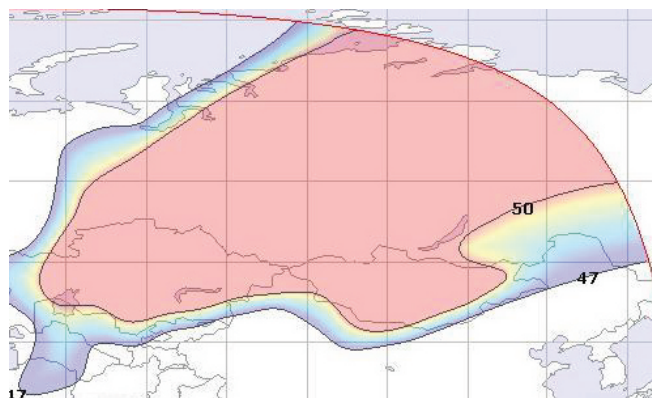

НТВ+Восток (Bonum 1)

Подробная информация на сайте
www.navcom.ru

Произведено компанией «НавМарин»

Адрес: 125599, г. Москва, МКАД, 78 км, д.14, корп.1
тел./факс: (495) 981-2790, (495) 984-2296
e-mail: info@navcom.ru

Контактная информация дилера